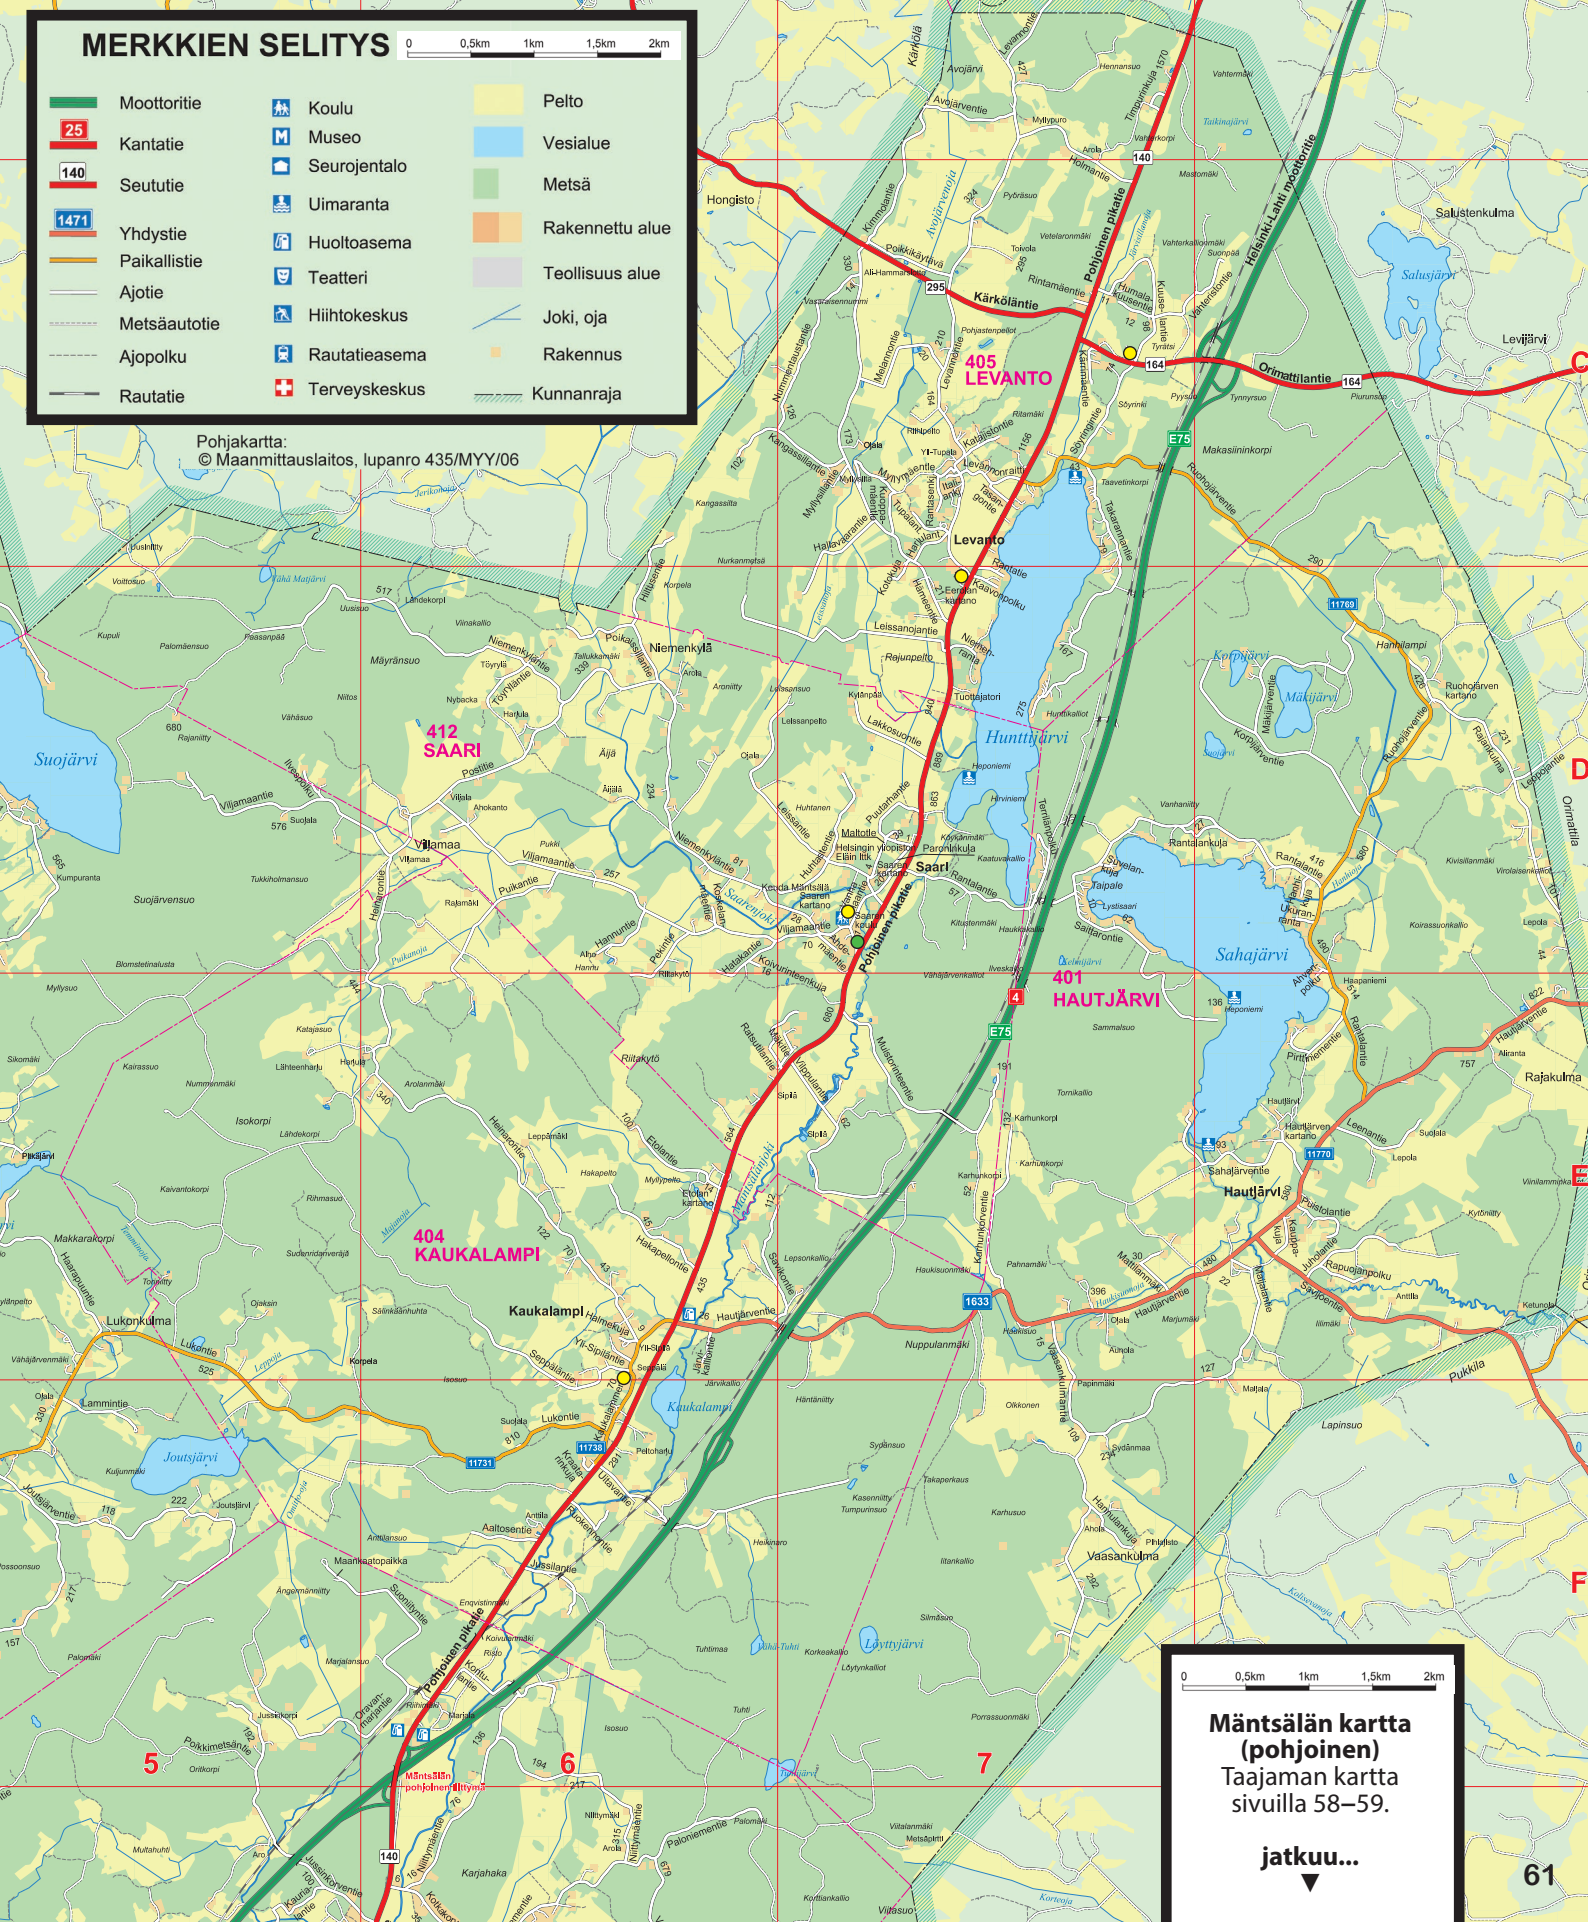

● = Kirjastoauton pysäkit:

- **Kaukalampi**, Kaukalammentie 70
- **Levanto**, Levannontie 108
- **Levanto, Vuorimaa**, Orimattilantie 40
- **Saari, koulu**, Viljamaantie 9
- **Sälinkään koulu**, Kaanaantie 35

Hyötyjätteiden aluekeräyspisteisiin voit toimittaa keräyspaperia, pienmetallia ja lasia.

● = Rinki ekopisteet:

(Taajaman alueen pisteet sivuilla 66–67)

- **Saari, kyläkauppa**, Viljamaantie 9
- **Sälinkää**, Oitintie 12 / Koverotie

Aikataulut:
Katso sivu 35.

Taajaman alueen
pysäkit sivuilla 58–59.

MERKKIEN SELITYS

	Moottoritie		Koulu		Pelto
	Kantatie		Museo		Vesialue
	Seututie		Seurojentalo		Metsä
	Yhdystie		Uimaranta		Rakennettu alue
	Paikallistie		Huoltoasema		Teollisuus alue
	Ajotie		Teatteri		Joki, oja
	Metsäautotie		Hiihtokeskus		Rakennus
	Ajopolku		Rautatieasema		Kunnanraja
	Rautatie		Terveyskeskus		

Pohjakartta:
© Maanmittauslaitos, lupanro 435/MYY/06

Mäntsälän kartta (pohjoinen)
Taajaman kartta sivuilla 58–59.

jatkuu...

▼

61