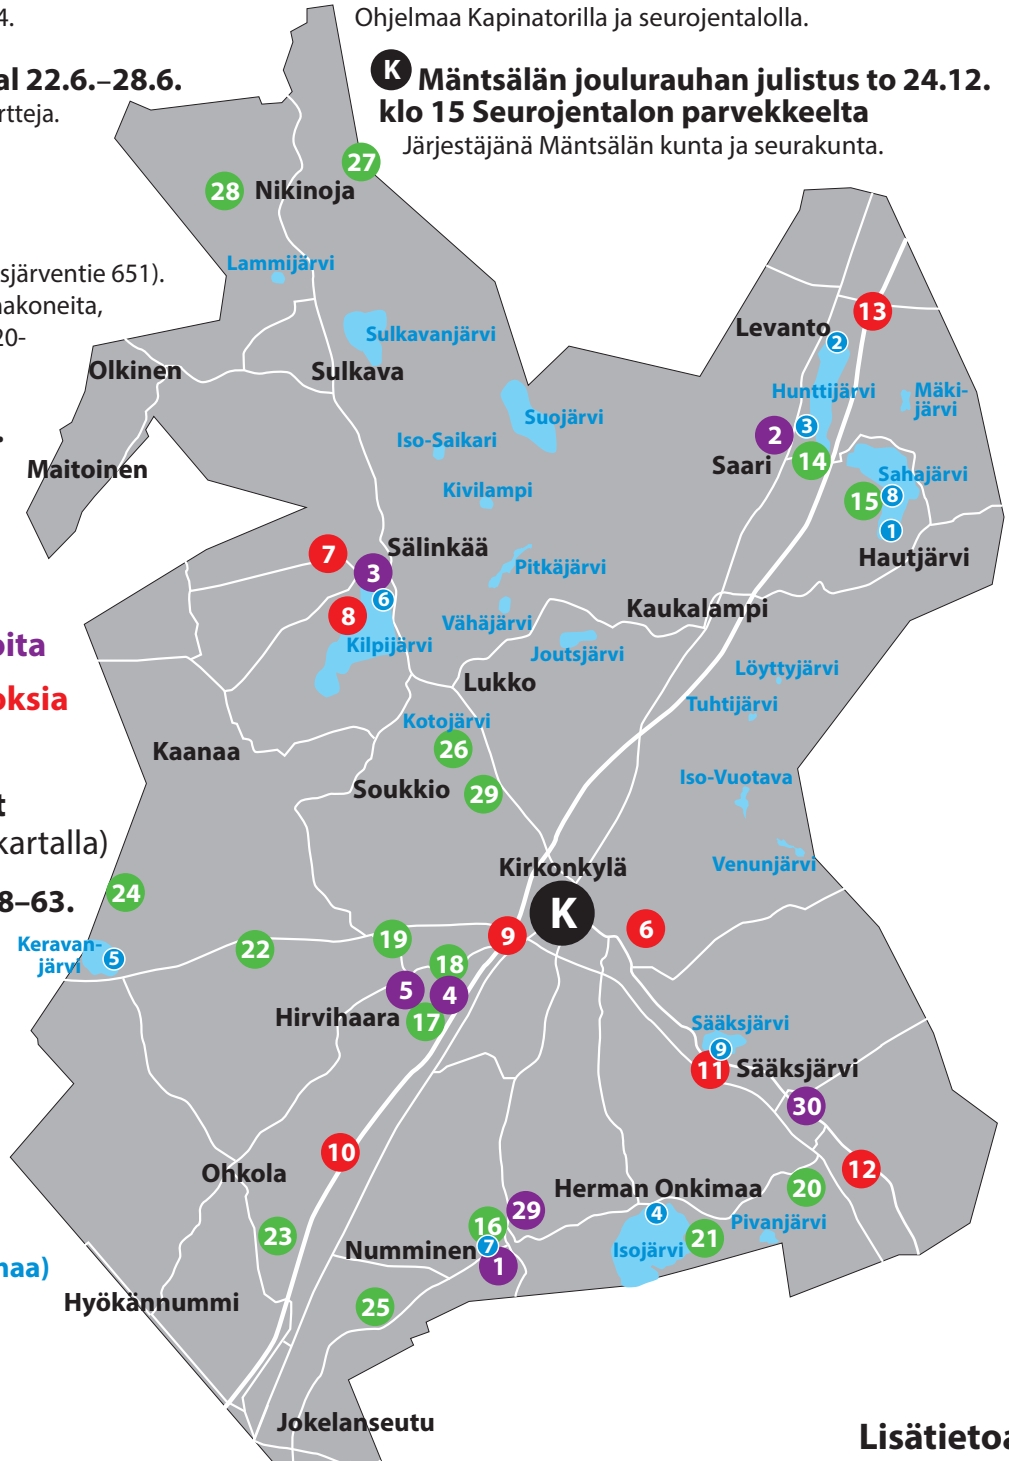

1 Kansallispukutuuletus la 6.6. klo 14–16

Tule kansallispuvussa Alikartanolle. Ohjelmassa myös mm. Kartanon piiat -näyttelyn avajaiset kahvila Hedda Noorassa.

5 Sepänmäen tapahtumapäivät:

- Avoimet kylät – Kädentaidon päivä la 13.6. klo 11–14.
- Runon ja Suven päivä su 5.7. klo 11–15.
- Maalaismarkkinat su 9.8. klo 10–14.

29 Numminen Piano Festival 22.6.–28.6.

Nummisten tapahtumatalossa konsertteja.
www.numminenpianofestival.com

30 Wanhan kaluston päivät la–su 27.–28.6. klo 10–15

Ali-Metsän tilalla Sääksjärvellä (Sääksjärventie 651). Esillä autoja, traktoreita, työ- ja voimakoneita, kaksipyöräisiä, pelejä & vehkeitä 1920-luvulta 1980-luvulle. Vapaa pääsy!

1 Kuvataiteen päivä la 11.7. klo 11–14 Alikartanolla

Nähtävyydet Mäntsälän kartalla:

- **●** = Rakennuksia/museoita
- **●** = Muistomerkkejä/teoksia
- **●** = Luontokohteita
- **K** = Kirkonkylän kohteet (tarkemmin sivun 59 kartalla)

Tarkemmat kartat sivuilla 58–63.

Ⓞ = Viralliset uimarannat

1. Hautjärvi
2. Hunttijärvi (Levanto)
3. Hunttijärvi (Saari)
4. Isojärvi (Herman-Onkimaa)
5. Keravanjärvi
6. Kilpijärvi (Sälinkää)
7. Nummisten koski
8. Sahajärvi
9. Sääksjärvi

K Harrastusmessut la 22.8. klo 10–14

Tule tutustumaan paikallisiin yhdistyksiin ja seuroihin Mäntsälän Seurojentalolla ja Kapinatorilla. Pääjärjestäjä: Mäntsälän Yrittäjät. Lisätietoa: www.harrastusmessut.com

3 Torpparihulinat 19.9. klo 10–14

Sälinkään kartanolla kaikkea maalaishenkistä ohjelmaa.

K Kulttuuriviikko viikolla 40–41: 2.–11.10.

Erlaisia kulttuuritapahtumia ympäri Kirkonkylää. Katso ohjelma: www.mantsala.fi ja paikallisista lehdistä.

K Valotapahtuma 15.10. illalla

Kirsikka- ja Urheilupuisto ovat kauniisti valastuina koko illan.

K Mäntsälän Joulunavaus la 28.11. klo 15

Ohjelmaa Kapinatorilla ja seurojentalolla.

K Mäntsälän joulurauhan julistus to 24.12. klo 15 Seurojentalon parvekkeelta

Järjestäjänä Mäntsälän kunta ja seurakunta.

Lisätietoa

Päivitettyjä tapahtumia lisää mm. osoitteesta: tapahtumat.mantsala.fi
Lisää mielenkiintoisia kohteita Mäntsälän kotiseutupuolissa : www.mantsalaseura.fi/kotiseutupolut
Nähtävyydet ja tapahtumia -sivut koonnut ja valokuvannut: Veli-Mikko Ovaska (ellei toisin mainita)