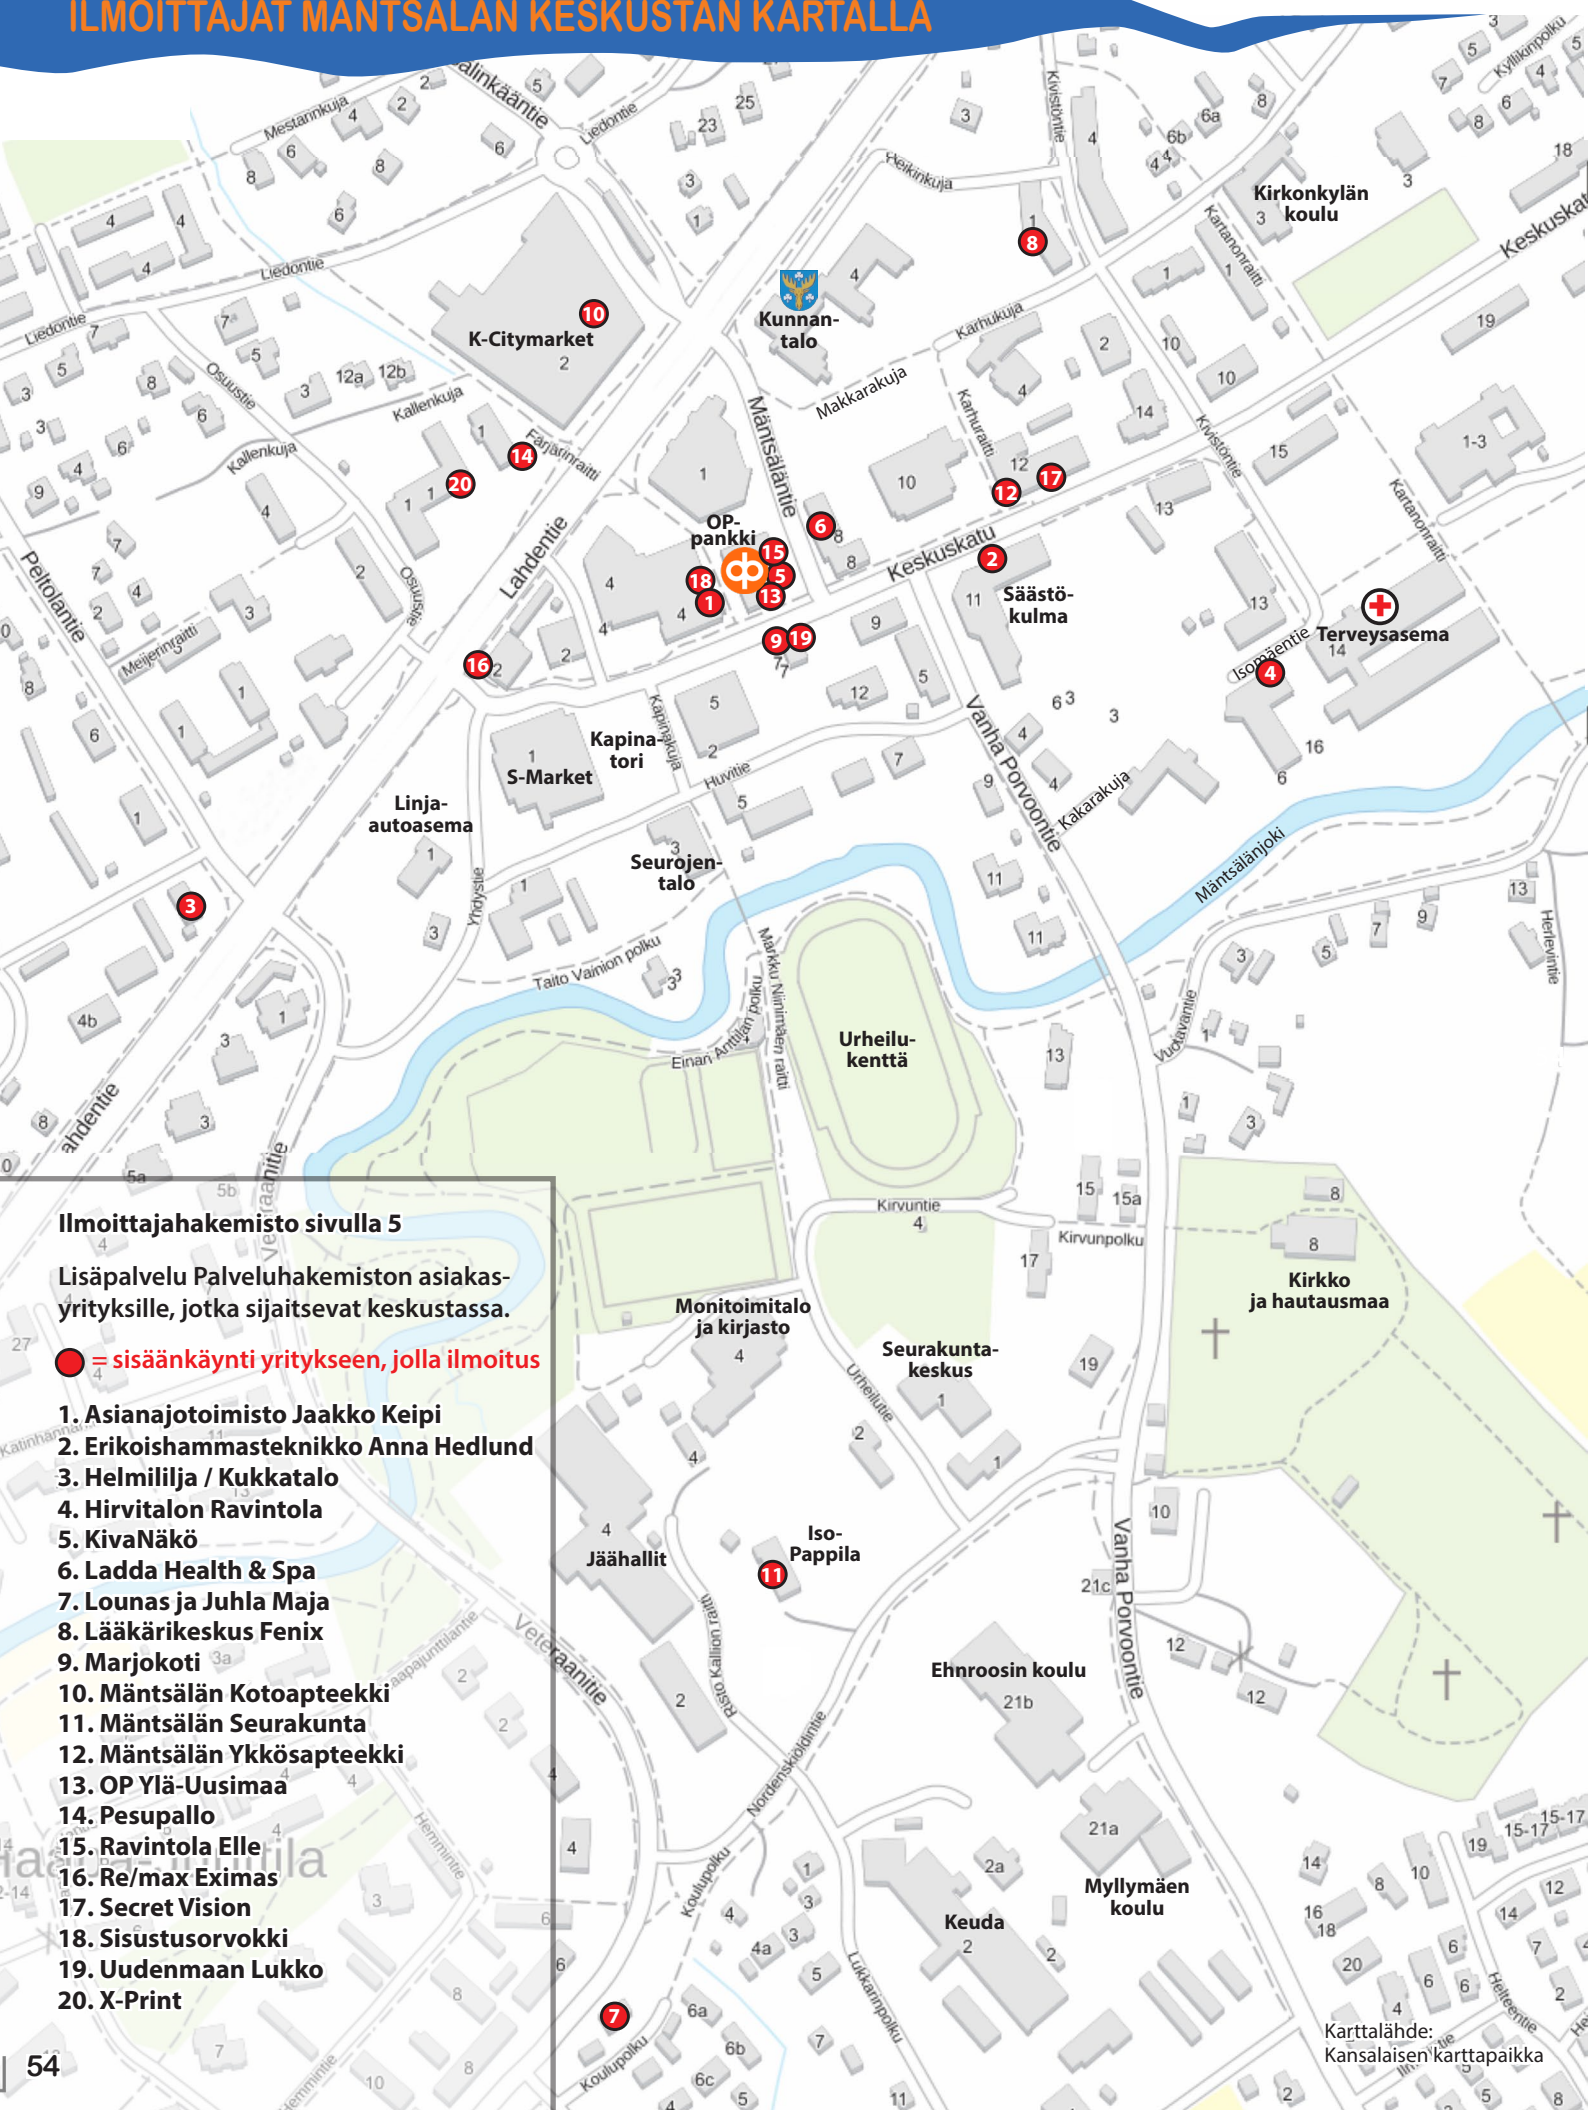

ILMOITTAJAT MÄNTSÄLÄN KESKUSTAN KARTALLA

Ilmoittajahakemisto sivulla 5

Lisäpalvelu Palveluhakemiston asiakas-yrityksille, jotka sijaitsevat keskustassa.

● = sisäänkäynti yritykseen, jolla ilmoitus

1. Asianajotoimisto Jaakko Keipi
2. Erikoishammasteknikko Anna Hedlund
3. Helmilija / Kukkatalo
4. Hirvitalon Ravintola
5. KivaNäkö
6. Ladda Health & Spa
7. Lounas ja Juhla Maja
8. Lääkärikeskus Fenix
9. Marjokoti
10. Mäntsälän Kotoapteekki
11. Mäntsälän Seurakunta
12. Mäntsälän Ykkösaiteekki
13. OP Ylä-Uusimaa
14. Pesupallo
15. Ravintola Elle
16. Re/max Eximas
17. Secret Vision
18. Sisustusorvokki
19. Uudenmaan Lukko
20. X-Print