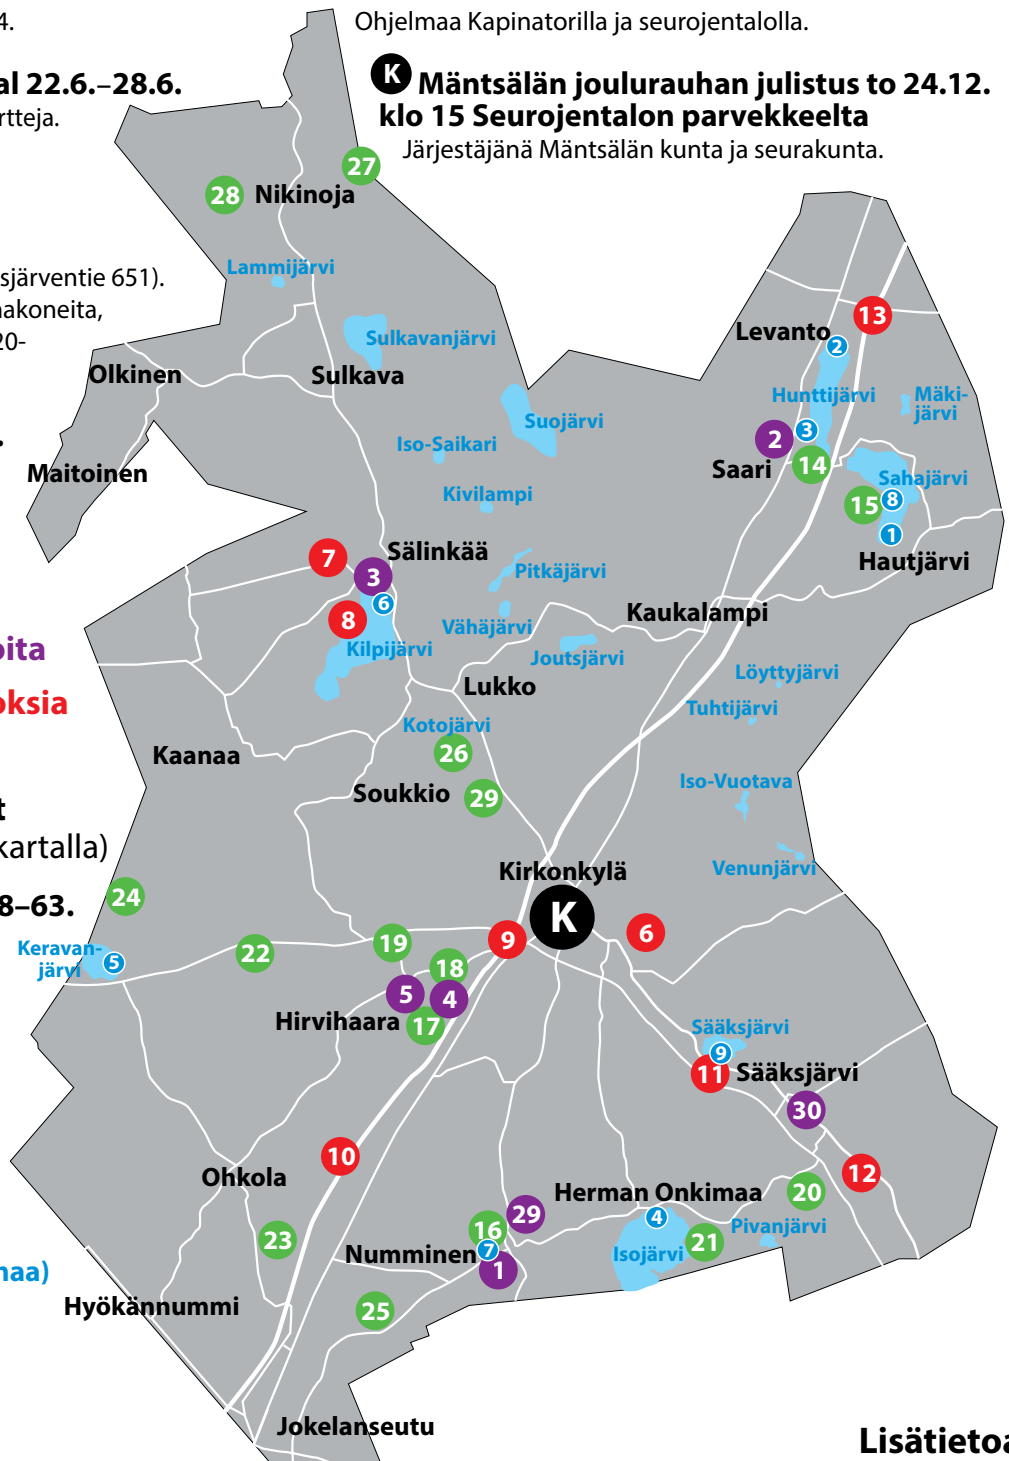

1 Kansallispukutuuletus la 6.6. klo 14–16

Tule kansallispuvussa Alikartanolle. Ohjelmassa myös mm. Kartanon piiat -näyttelyn avajaiset kahvila Hedda Noorassa.

5 Sepänmäen tapahtumapäivät:

- Avoimet kylät – Kädentaidon päivä la 13.6. klo 11–14.
- Runon ja Suven päivä su 5.7. klo 11–15.
- Maalaismarkkinat su 9.8. klo 10–14.

29 Numminen Piano Festival 22.6.–28.6.

Nummisten tapahtumatalossa konsertteja.
www.numminenpianofestival.com

30 Wanhan kaluston päivät la–su 27.–28.6. klo 10–15

Ali-Metsän tilalla Sääksjärvellä (Sääksjärventie 651). Esillä autoja, traktoreita, työ- ja voimakoneita, kaksipyöräisiä, pelejä & vehkeitä 1920-luvulta 1980-luvulle. Vapaa pääsy!

1 Kuvataiteen päivä la 11.7. klo 11–14 Alikartanolla

Nähtävyydet Mäntsälän kartalla:

● = Rakennuksia/museoita

● = Muistomerkkejä/teoksia

● = Luontokohteita

K = Kirkonkylän kohteet (tarkemmin sivun 59 kartalla)

Tarkemmat kartat sivuilla 58–63.

Ⓞ = Viralliset uimarannat

1. Hautjärvi
2. Hunttijärvi (Levanto)
3. Hunttijärvi (Saari)
4. Isojärvi (Herman-Onkimaa)
5. Keravanjärvi
6. Kilpijärvi (Sälinkää)
7. Nummisten koski
8. Sahajärvi
9. Sääksjärvi

Lisätieto

K Harrastusmessut la 22.8. klo 10–14

Tule tutustumaan paikallisiin yhdistyksiin ja seuroihin Mäntsälän Seurojentalolla ja Kapinatorilla. Pääjärjestäjä: Mäntsälän Yrittäjät. Lisätieto: www.harrastusmessut.com

3 Torpparihulinat 19.9. klo 10–14

Sälinkään kartanolla kaikkea maalaishenkistä ohjelmaa.

K Kulttuuriviikko viikolla 40–41: 2.–11.10.

Erlaisia kulttuuritapahtumia ympäri Kirkonkylää. Katso ohjelma: www.mantsala.fi ja paikallisista lehdistä.

K Valotapahtuma 15.10. illalla

Kirsikka- ja Urheilupuisto ovat kauniisti valastuina koko illan.

K Mäntsälän Joulunavaus la 28.11. klo 15

Ohjelmaa Kapinatorilla ja seurojentalolla.

K Mäntsälän joulurauhan julistus to 24.12. klo 15 Seurojentalon parvekkeelta

Järjestäjänä Mäntsälän kunta ja seurakunta.

Päivitettyjä tapahtumia lisää mm. osoitteesta: tapahtumat.mantsala.fi
Lisää mielenkiintoisia kohteita Mäntsälän kotiseutupuolissa : www.mantsalaseura.fi/kotiseutupolut
Nähtävyydet ja tapahtumia -sivut koonnut ja valokuvannut: Veli-Mikko Ovaska (ellei toisin mainita)