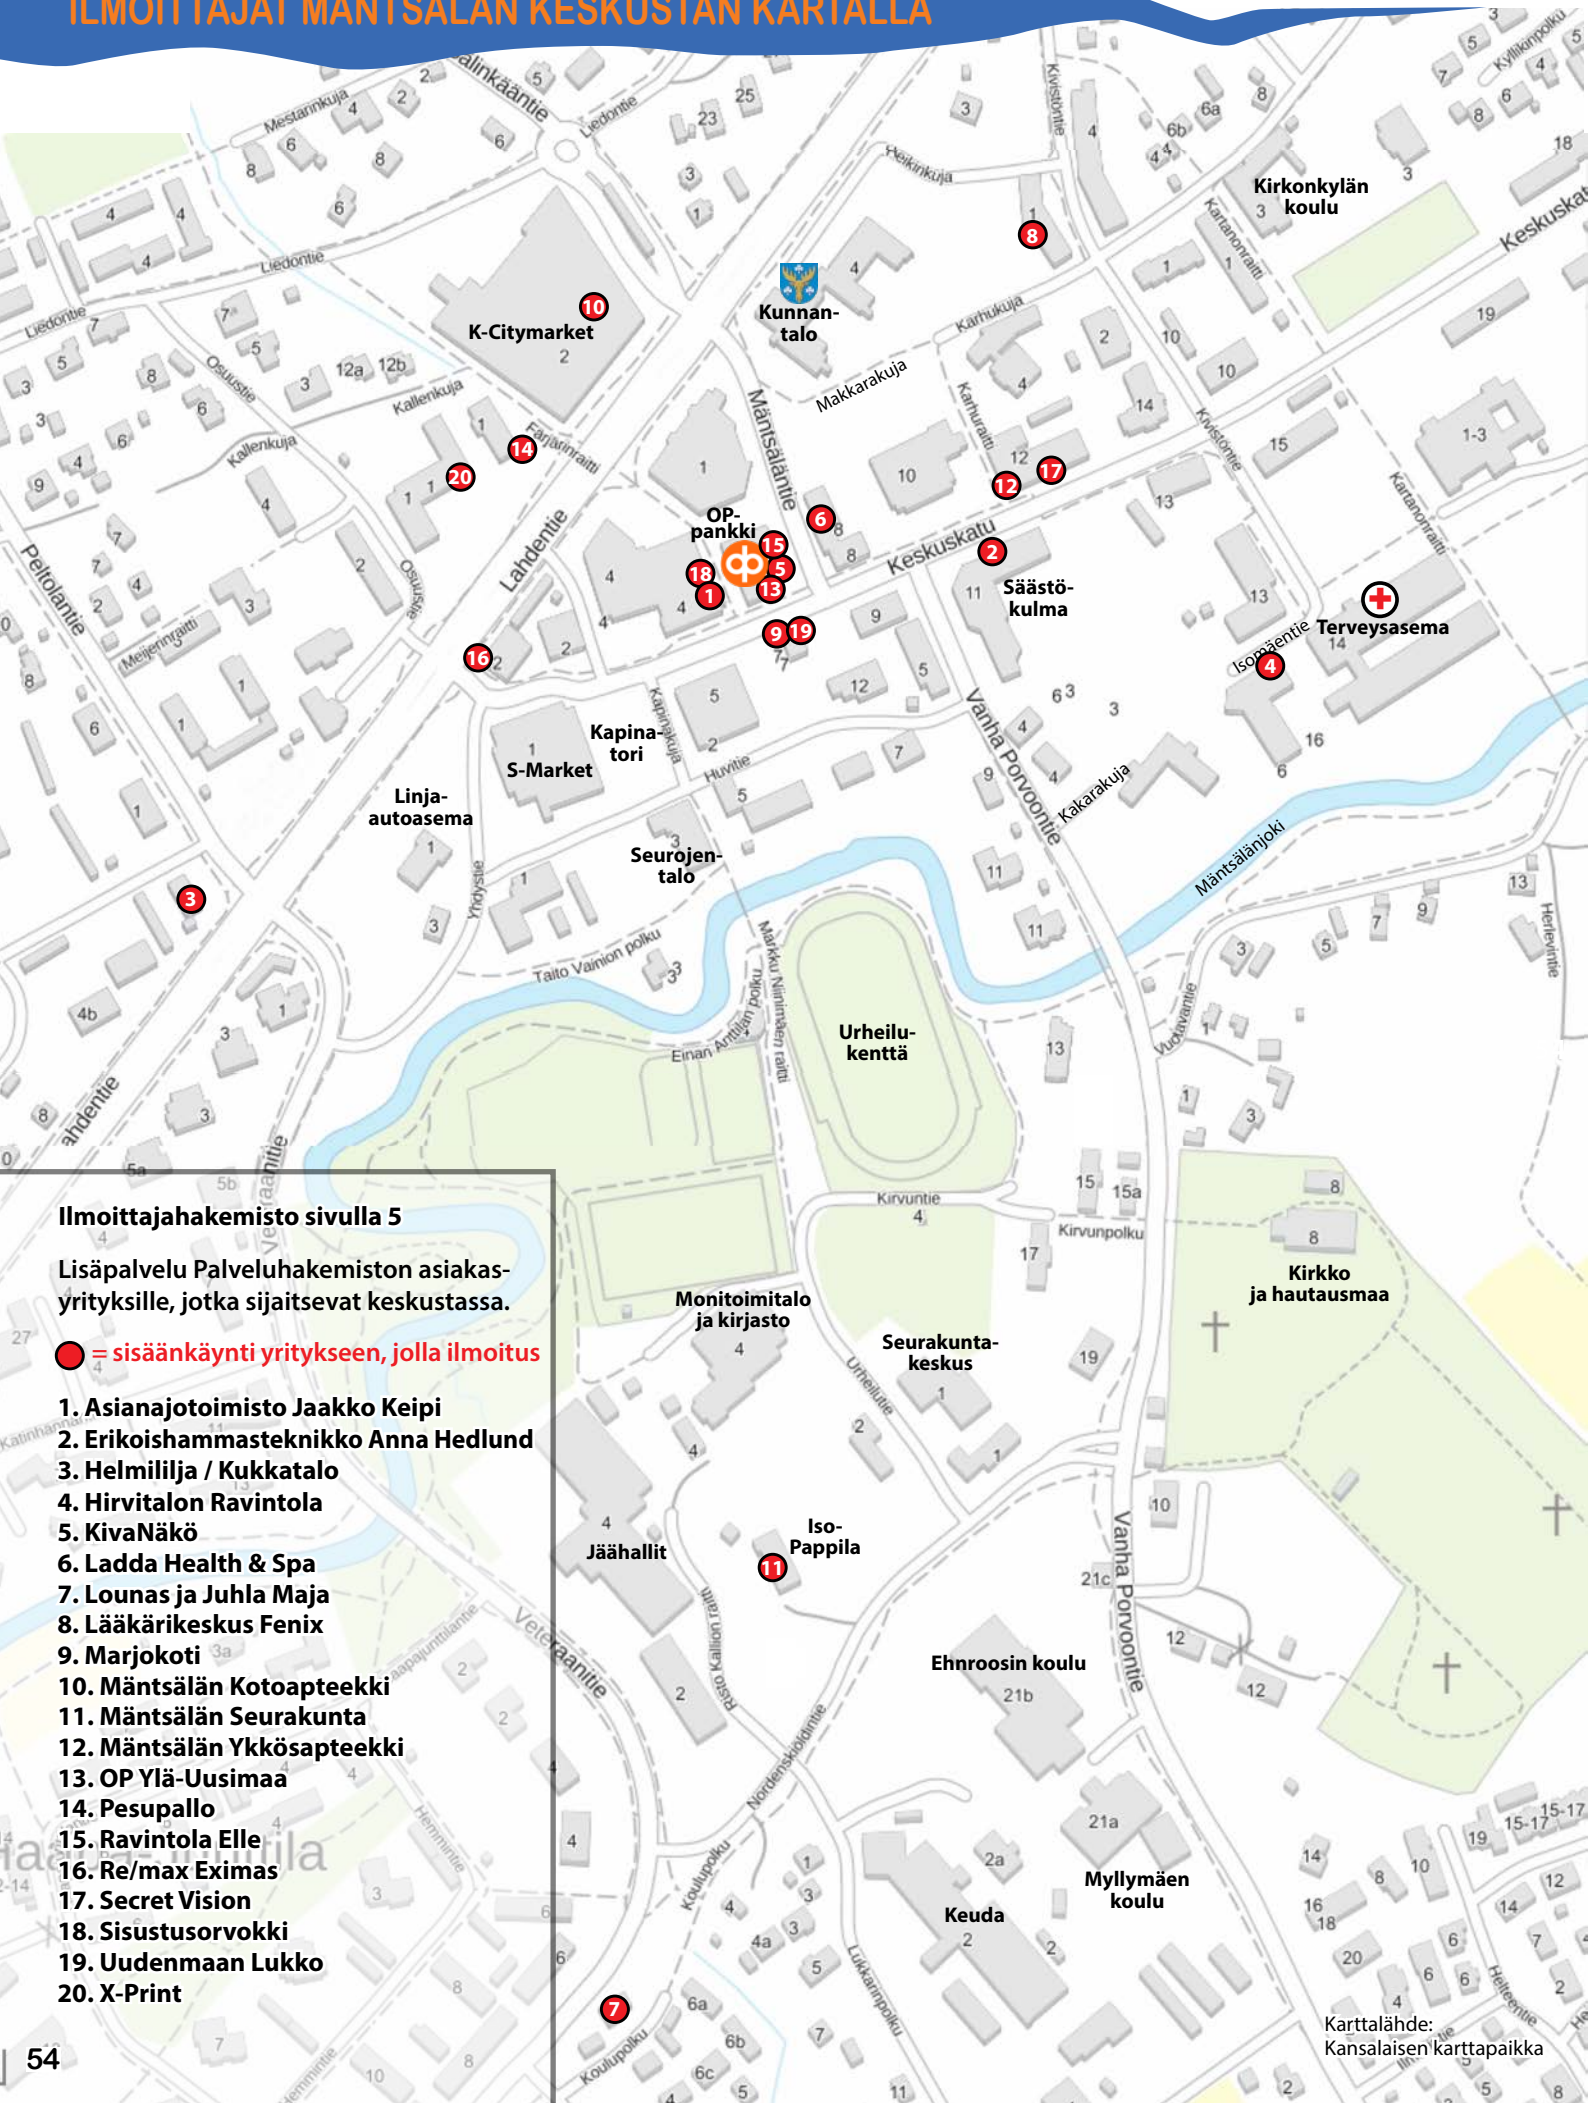

ILMOITTAJAT MÄNTSÄLÄN KESKUSTAN KARTALLA

Ilmoittajahakemisto sivulla 5

Lisäpalvelu Palveluhakemiston asiakas-yrityksille, jotka sijaitsevat keskustassa.

● = sisäänkäynti yritykseen, jolla ilmoitus

1. Asianajotoimisto Jaakko Keipi
2. Erikoishammasteknikko Anna Hedlund
3. Helmililja / Kukkatalo
4. Hirvitalon Ravintola
5. KivaNäkö
6. Ladda Health & Spa
7. Lounas ja Juhla Maja
8. Lääkärikeskus Fenix
9. Marjokoti
10. Mäntsälän Kotoapteekki
11. Mäntsälän Seurakunta
12. Mäntsälän Ykkösaiteekki
13. OP Ylä-Uusimaa
14. Pesupallo
15. Ravintola Elle
16. Re/max Eximas
17. Secret Vision
18. Sisustusorvokki
19. Uudenmaan Lukko
20. X-Print